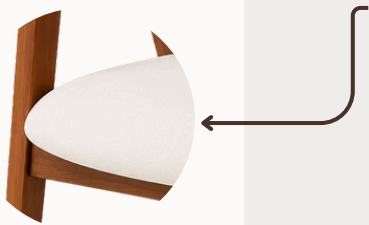

SILLA SABLÉ

Marco de madera que realza su diseño elegante.

Patas con diseño arqueado que aportan distinción.

Estructura sólida con terminación cálida y clásica.

Haz de tu hogar un espacio moderno, elegante y cómodo para disfrutar con la

SILLA OSLO

Forma envolvente
que aporta
comodidad y
estilo.

Diseño
suave y
cómodo
para el uso
diario.

Estructura
liviana con un
toque moderno
y natural.

Todo esto y
más en
DECOMUEBLES VIÑA